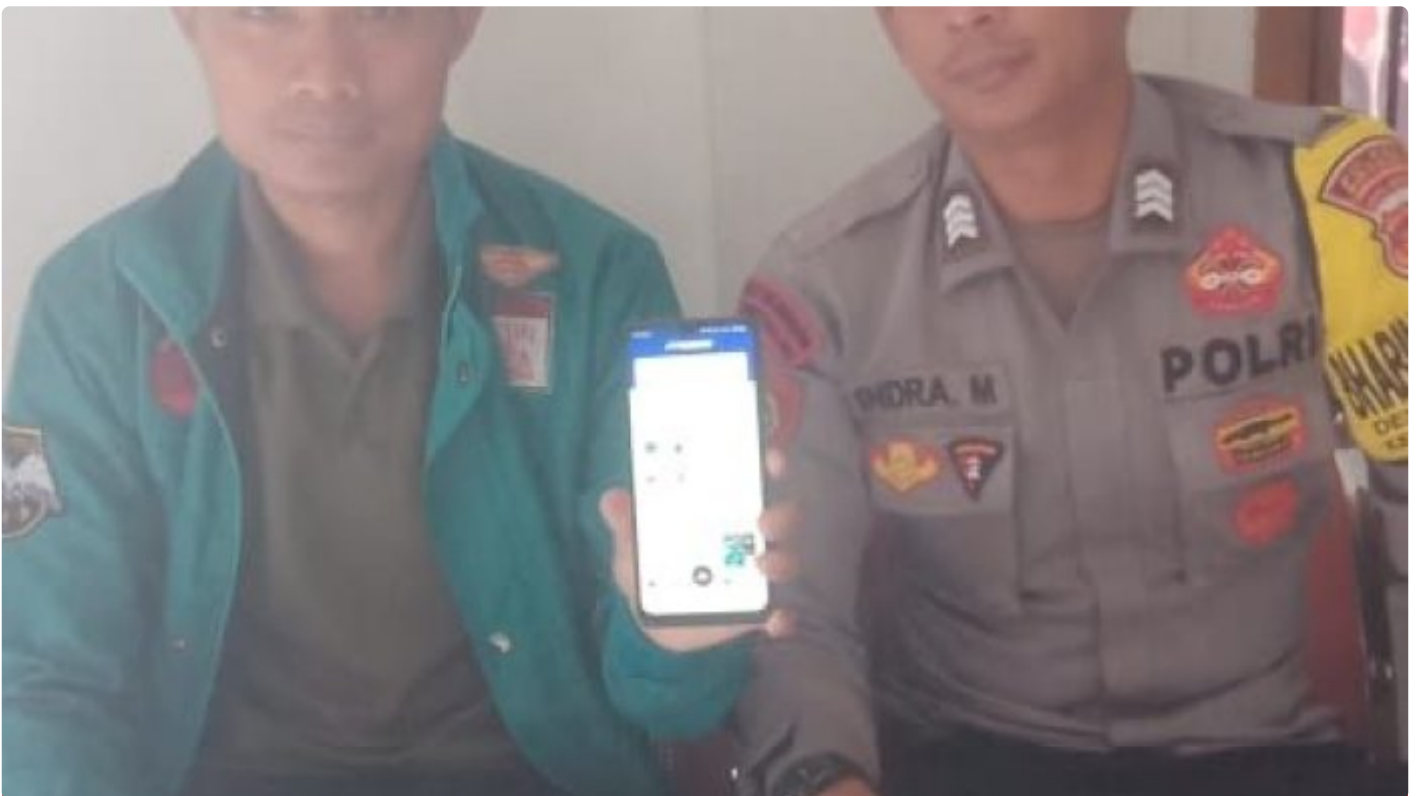

WARTA

Sosialisasikan Aplikasi SUPER APP POLRI Kepada Masyarakat Oleh Polsek Parakansalak Polres Sukabumi

Aa Ruslan Sutisna - SUKABUMI.WARTA.CO.ID

Sep 28, 2023 - 12:14

Sosialisasikan Aplikasi SUPER APP POLRI Kepada Masyarakat Oleh Polsek Parakansalak Polres Sukabumi

Bhabinkamtibmas Desa Bojongasih Polsek Parakansalak, Bripta Indra Mulyana, telah menjalankan inisiatif Door to Door System dengan penuh dedikasi. Pada hari Kamis, 28 September 2023, beliau mengunjungi warga desa secara langsung untuk menyampaikan informasi yang penting dan relevan.

Dalam kunjungannya yang berkesan tersebut, Bripta Indra Mulyana memberikan sosialisasi tentang Aplikasi Super APP Polri Presisi. Beliau mengedukasi warga tentang cara menggunakan aplikasi ini sebagai alat yang sangat berguna dalam