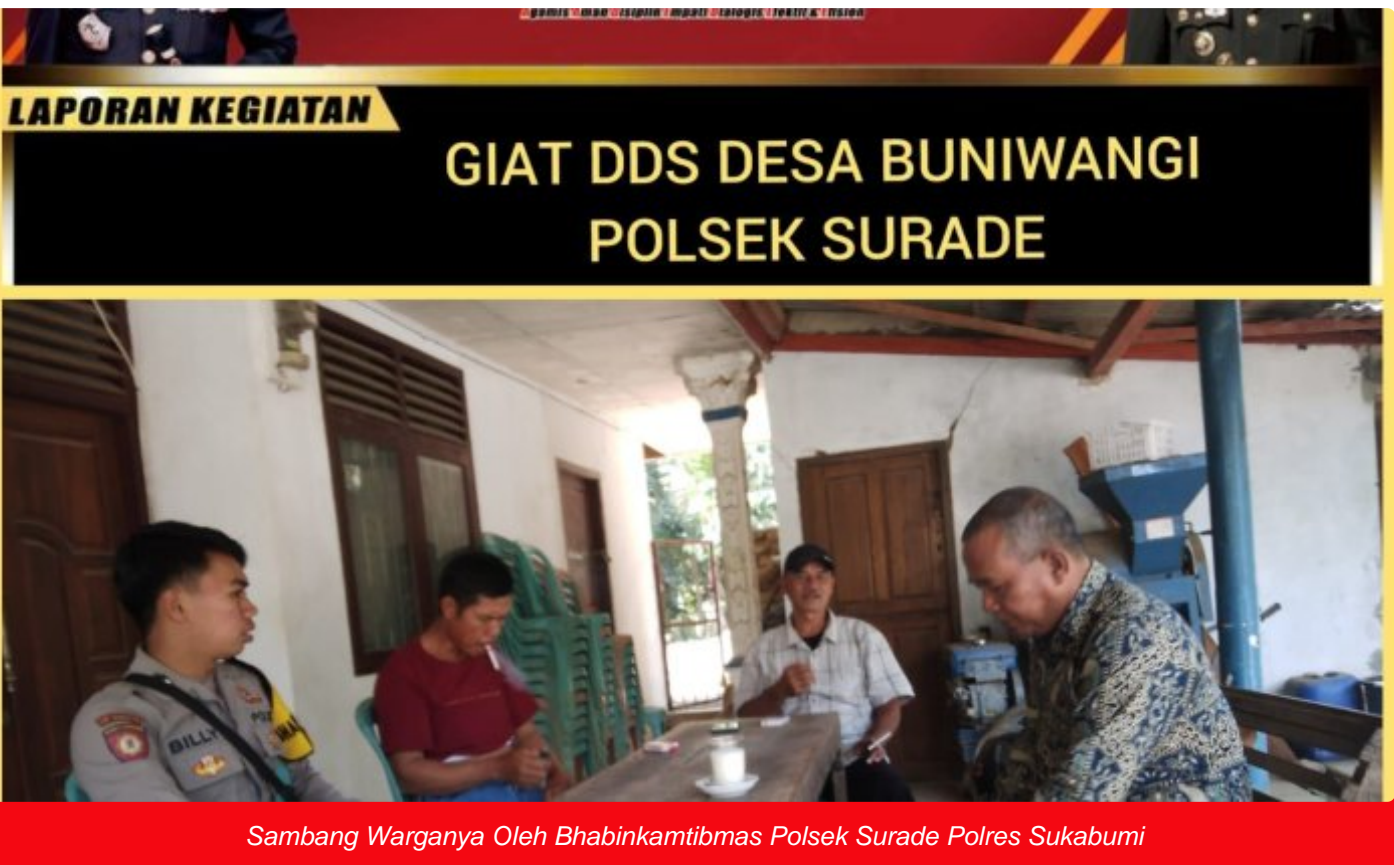

## Sambang Warganya Oleh Bhabinkamtibmas Polsek Surade Polres Sukabumi

Sukabumi - [SUKABUMI.WARTA.CO.ID](http://SUKABUMI.WARTA.CO.ID)

Oct 11, 2023 - 10:27

Sukabumi, 11 Oktober 2023 - Bripda Billy, seorang Bhabinkamtibmas dari Desa Buniwangi, Polsek Surade, Kabupaten Sukabumi, telah melaksanakan giat Door to Door System (DDS) yang bertujuan memperkuat hubungan dengan warga sambil memberikan pesan keamanan. Dalam giat tersebut, yang berlangsung pada hari Rabu, pukul 09.00 hingga selesai, Desa Buniwangi menjadi pusat interaksi yang penuh makna.