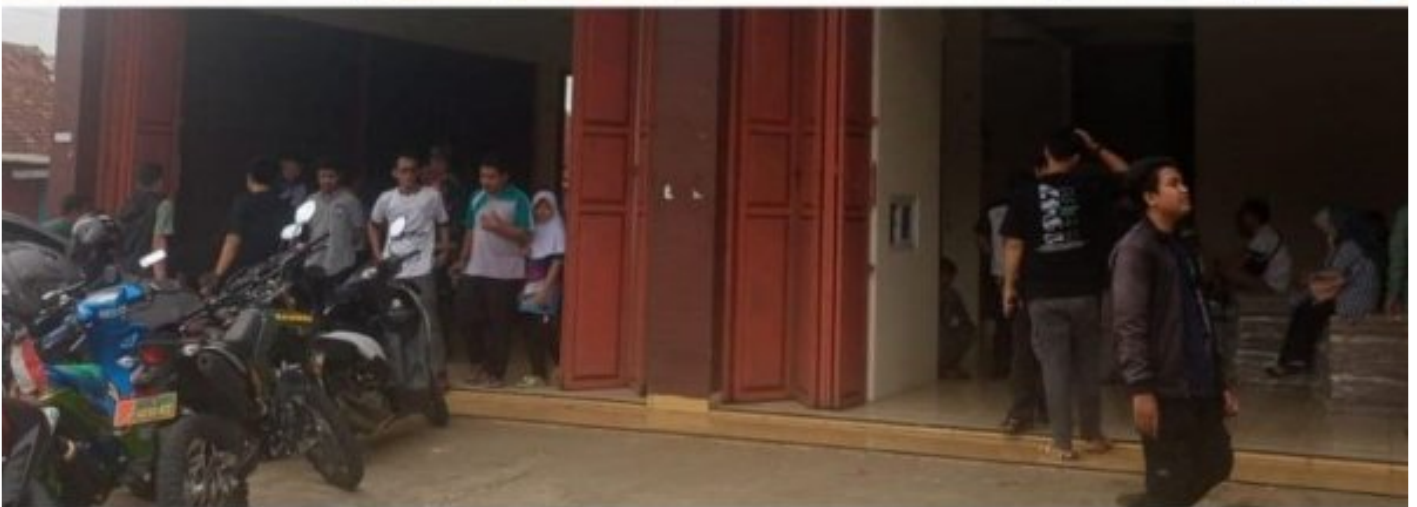

WARTA

Pendistribusian Logistik Pemilu 2024 ke Gudang PPK Surade Polsek Surade Polres Sukabumi KPU Sukabumi Pastikan Keamanan

Sukabumi - SUKABUMI.WARTA.CO.ID

Nov 19, 2024 - 17:57

Pendistribusian Logistik Pemilu 2024 ke Gudang PPK Surade Polsek Surade Polres Sukabumi KPU Sukabumi Pastikan Keamanan

– Pendistribusian logistik Pemilu 2024, di luar kotak Pemilihan Gubernur dan Wakil Gubernur serta Bupati dan Wakil Bupati, berlangsung lancar pada hari Selasa (19/11/2024). Kegiatan yang dipantau secara langsung oleh aparat terkait ini dimulai sekitar pukul 14.15 WIB, dengan tujuan utama pengiriman logistik ke Gudang Logistik PPK Kecamatan Surade, Kabupaten Sukabumi.

Kendaraan yang digunakan untuk pengangkutan logistik adalah satu unit mobil box merk Isuzu, dengan nomor polisi F-9207-OT, yang dikemudikan oleh Asep Jamaludin. Logistik yang dikirimkan terdiri dari berbagai barang penting untuk pelaksanaan pemilu, termasuk 532 buah bilik suara, 10 kontainer besar hasil dari TPS, serta 133 set logistik untuk TPS, 1 set logistik untuk PPK, dan 12 set logistik untuk PPS.